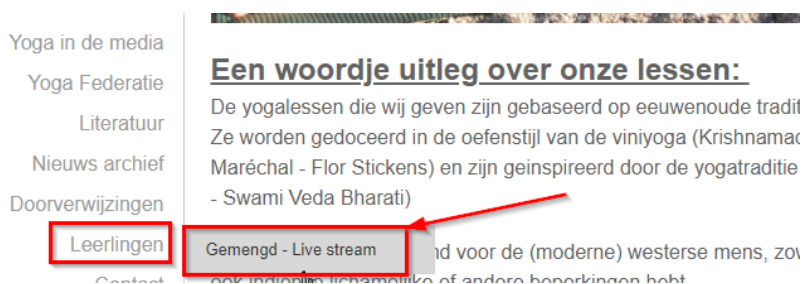

Zoom sessie

Praktische info om aan een Zoom sessie te connecteren

De toegang tot de sessie gebeurt via mijn website, via de rubriek '*Leerlingen*'

De rubriek '*Leerlingen*' bevat een onderverdeling voor Gemengd – Live stream
Als je met de muis over de menu-item 'Leerlingen' beweegt worden deze onderverdeling zichtbaar:

Kies/klik '*Gemengd – Live stream*'

Deze pagina is beschermd met een wachtwoord

Zoom sessie

yogaseva.weebly.com meldt het volgende

Please enter your password to view this page!

Paswoord

OK Annuleren

Vul wachtwoord in + klik 'OK'