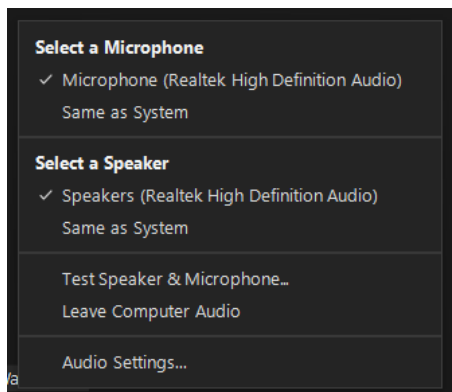

Zoom sessie