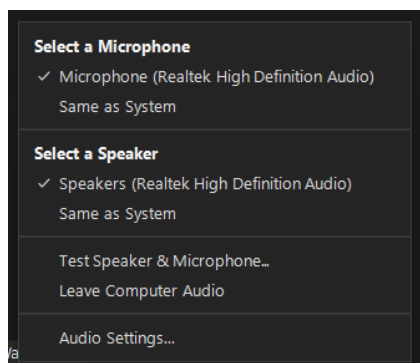

- De camera ligt normaal aan. De camera is zodanig gepositioneerd dat je volledig zichtbaar bent tijdens de les, zowel rechtopstaand, als zittend, als liggend.

Ook hier kan je via het pijltje [^] een menu openen met extra mogelijkheden ivm. de camera in te stellen.