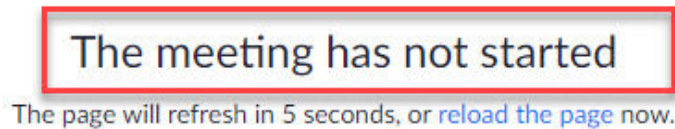

Je kan dan zowiezo niet connecteren aan de online live sessie, maar als je al het voorgaande uitgevoerd hebt en je krijgt bovenstaand scherm, dan weet je dat alles wat je gedaan hebt, correct was en dat je gewoonweg op dat moment niet kan connecteren aan de online live sessie, omdat deze op dat moment gewoonweg niet online is. Dit zal zo zijn als je de verbinding eens wil testen op een ander moment dan het lesmoment.

In het andere geval, als de online live zoom sessie wel toegankelijk is (dit zal zo zijn op maandagavond vanaf ongeveer 19:20 tot ongeveer 21:10), dan wordt je het paswoord van de meeting gevraagd. Dit paswoord is hetzelfde als datgene dat je toegang geeft tot de leerlingen pagina op mijn website.