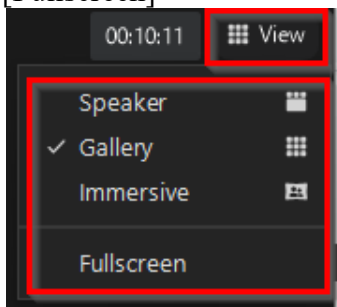

- De camera ligt normaal aan. De camera is zodanig gepositioneerd dat je volledig zichtbaar bent tijdens de les, zowel rechtopstaand, als zittend, als liggend.

Ook hier kan je via het pijltje [^] een menu openen met extra mogelijkheden ivm. de camera in te stellen.

Zoom sessie

Rechts bovenaan vind je de tijd dat je reeds geconnecteerd met de sessie en een icoontje [View] waarmee je kan kiezen hoe je je scherm wil zien/indelen

Als je klikt op View, opent er een menu om Speaker View, Gallery View of Immersive View te kiezen en/of je scherm volledig te laten vullen met het beeld van de Zoom sessie [Fullscreen]

Speaker View is aangewezen, dan zie je diegene die spreekt (meestal de lesgever) over de volledige grootte van je scherm.

In Gallery View krijg wordt je scherm opgedeeld in rechthoekjes en elk rechthoekje bevat het beeld van een deelnemer.